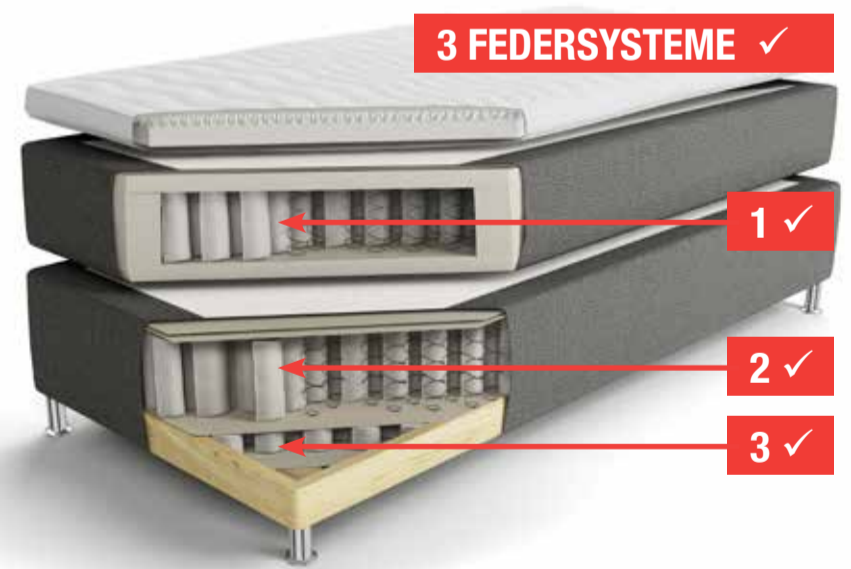

empfohlener Preis  
~~3.999.-~~

**JETZT NUR NOCH  
2999.-**  
180 x 210 cm  
SIE SPAREN 1991,-

**MOTOR  
BOXSPRINGBETT  
SILK MATIC**

Modernes rauten gestepptes Lederkopfteil, Massiv-Box mit je 2 Motoren zur elektrischen Relaxverstellung, Funk-Fernbedienung, Doppeltaschenfederkern mit 1040 Federn, waschbarem Split-Topper.  
Liegefläche: ca. 180 x 210 cm.  
Ausstellungsbett in Farbe Taupe. UVP 4990 €

**BOXSPRINGBETTEN  
MASSIV-EICHE BIANCO**

Eiche Massiv Holzrahmen Boxspringbett, Boxen Taschenfederkern, Matratzen Taschenfederkern, inkl. Topper, Swiss-Made, 180 x 200 cm Ausstellungsbett in grauem Stoff  
UVP 3499 €

### NEU BEI UNS SAVOY BOXSPRINGBETTEN

Hi-Tech und Tradition aus deutscher Produktion.  
Stabile Massivrahmen und modernste Federtechnik für unsere Savoy Boxspringbetten mit 3-Fach Taschenfederkern übereinander für beste Anpassung und Unterstützung. Alle Stoffe sind beschichtet und erfüllen höchste Standards in Punkto Robustheit und Schadstoffprüfung. Boxen und Matratzen können in einer Husse geliefert werden, für ein einheitliches Aussehen. Als Massivholzrahmen verwenden wir ausschliesslich langsam gewachsene Nordische Kiefer. Die modernen Motorboxspringbetten können per Bluetooth vom Handy gesteuert werden, und sind mit Netzfreeschaltung ausgestattet.  
Die Matratzen sind mit mind. 1.000 Federn und in 3 Festigkeiten lieferbar. Alle Topper sind mit abnehm- und waschbaren (60°) Bezügen ausgestattet.  
Wir liefern die in Deutschland in Handarbeit hergestellten Savoy Betten exklusiv für unsere Kunden in unter einem Monat nach Bestellung.  
Auf Wunsch übernehmen wir auch die Montage.